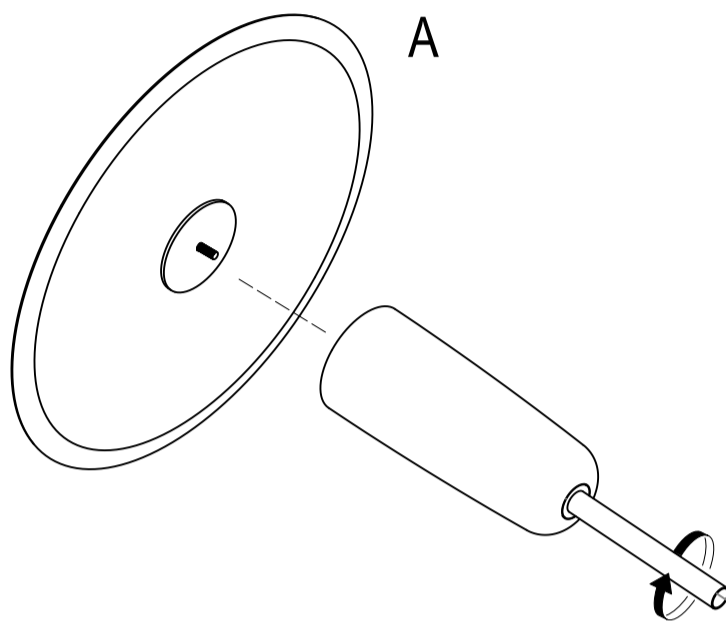

Assembly parts

COLUMN SIDE TABLE POLE

BIG HUG

Item: No: DB-B0089
W:400 D:400 H:400
Metal / Wood

Ax1

Bx1

Cx1

Dx1

Ex1

Fx1

Assembly instruction

COLUMN SIDE TABLE POLE

1

2

3

4