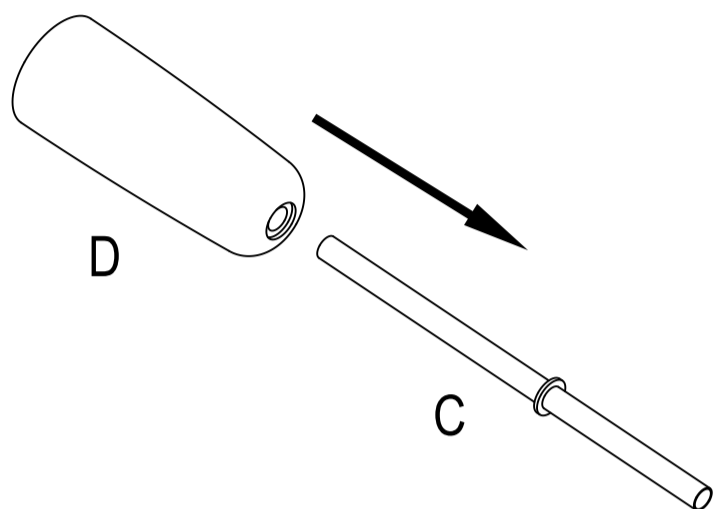

Assembly parts

COLUMN SIDE TABLE POLE

BIG HUG

Item: No: DB-B0089
W:400 D:400 H:400
Metal / Wood

Ax1

Bx1

Cx1

Dx1

Ex1

Fx1

Assembly instruction

COLUMN SIDE TABLE POLE

1

2

3

4