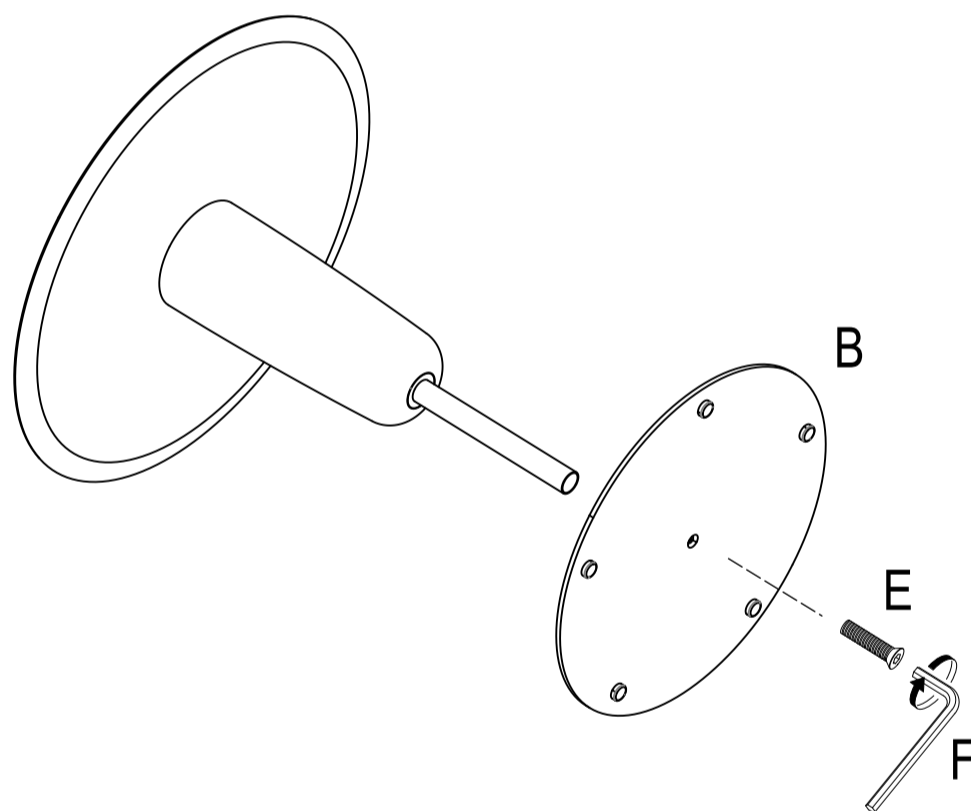

Assembly parts

COLUMN SIDE TABLE POLE

BIG HUG

Item: No: DB-B0089
W:400 D:400 H:400
Metal / Wood

Ax1

Bx1

Cx1

Dx1

Ex1

Fx1

Assembly instruction

COLUMN SIDE TABLE POLE

1

2

3

4