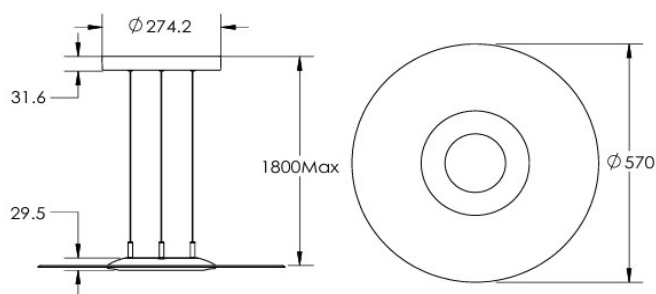

## 規格

燈具種類	吊燈
使用環境	室內
燈體主色	雲霧白 / 石墨黑 / 流沙金 / 科技銀
色溫CCT	3000-5700 K
光通量	3500 流明(@4000K)
光效率	110 流明/瓦
消耗功率	31 瓦
演色性CRI	>90 Ra
統一眩光指數UGR	<17
調光模式	可調光 (Matter)
淨重	2750 g
IP 等級	IP20
保固	3年
輸入電壓/頻率	110-277 VAC / 50-60 Hz
功率因數PF	≥ 0.9
環境溫度	-10 ~ 40 °C

## 產品尺寸圖 (mm)