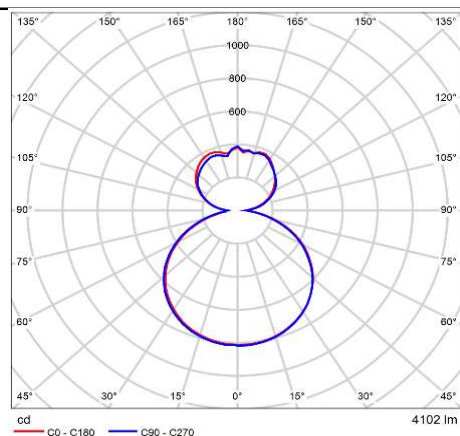

## 規格

燈具種類	吊燈
使用環境	室內
燈體主色	雲霧白 / 石墨黑 / 流沙金 / 科技銀
色溫CCT	3000-5700 K
光通量	3500 流明(@4000K)
光效率	110 流明/瓦
消耗功率	31 瓦
演色性CRI	>90 Ra
統一眩光指數UGR	<17
調光模式	可調光 (Matter)
淨重	2750 g
IP 等級	IP20
保固	3年
輸入電壓/頻率	110-277 VAC / 50-60 Hz
功率因數PF	≥ 0.9
環境溫度	-10 ~ 40 °C

## 產品尺寸圖 (mm)

## 佈光曲線圖