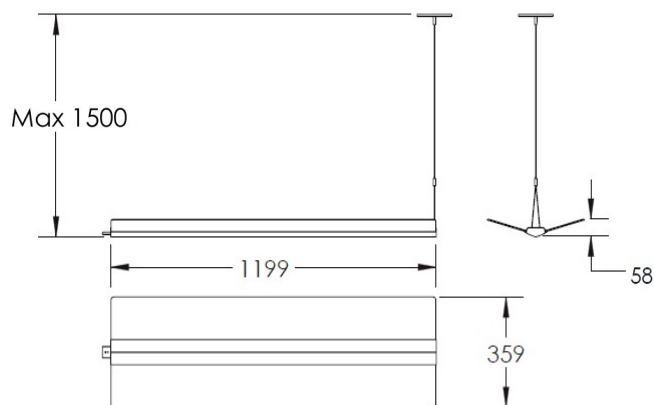

Wing 飛翔_串接燈_DALI

產品型號：WIExx0023800S41DL02

RADIANT
LIGHTING

規格

燈具種類	懸吊燈
使用環境	室內
燈體主色	科技銀 / 石墨黑 / 雲霧白 / 流沙金
色溫CCT	3000-5700 K
光通量	4875 流明(@4000K)
光效率	110 流明/瓦
消耗功率	43 瓦
演色性CRI	>90 Ra
統一眩光指數UGR	<18
調光模式	調光模式與首燈相同
淨重	3480 g
IP 等級	IP20
保固	3 年
輸入電壓/頻率	110/220 VAC / 50-60 Hz
功率因數PF	≥ 0.9
環境溫度	-10 ~ 40 °C

產品尺寸圖 (mm)

佈光曲線圖

認證

相關產品

RL011A/RL012A/RL029A/RL036A