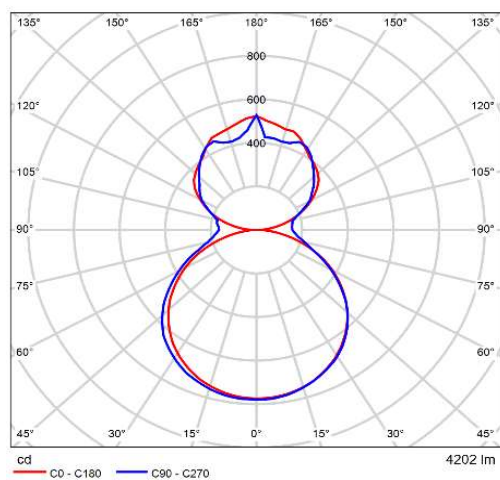

Wing 飛翔_串接燈_DALI

產品型號：WIExx0023800S41DL02

RADIANT
LIGHTING

規格

燈具種類	懸吊燈
使用環境	室內
燈體主色	科技銀 / 石墨黑 / 雲霧白 / 流沙金
色溫CCT	3000-5700 K
光通量	4875 流明(@4000K)
光效率	110 流明/瓦
消耗功率	43 瓦
演色性CRI	>90 Ra
統一眩光指數UGR	<18
調光模式	調光模式與首燈相同
淨重	3480 g
IP 等級	IP20
保固	3 年
輸入電壓/頻率	110/220 VAC / 50-60 Hz
功率因數PF	≥ 0.9
環境溫度	-10 ~ 40 °C

產品尺寸圖 (mm)

佈光曲線圖

認證

相關產品

RL011A/RL012A/RL029A/RL036A