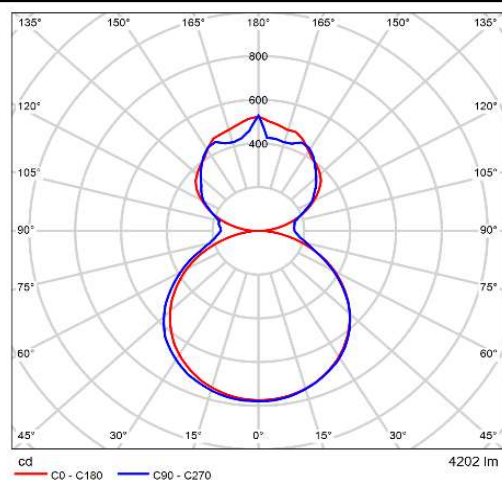

佈光曲線圖

認證

相關產品

RL011A/RL012A/RL029A/RL037A