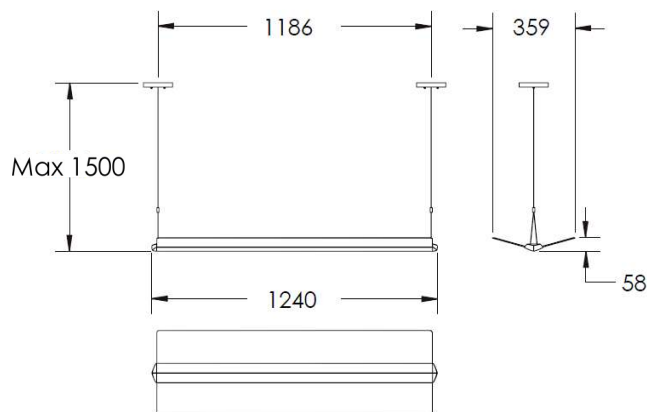

Wing 飛翔_首燈_DALI

產品型號：WIMxx0033800S41xx02

RADIANT
LIGHTING

規格

燈具種類	懸吊燈
使用環境	室內
燈體主色	科技銀 / 石墨黑 / 雲霧白 / 流沙金
色溫CCT	3000-5700 K
光通量	4875 流明(@4000K)
光效率	110 流明/瓦
消耗功率	43 瓦
演色性CRI	>90 Ra
統一眩光指數UGR	<18
調光模式	可調光 (DALI)
淨重	3780 g
IP 等級	IP20
保固	3 年
輸入電壓/頻率	110/220 VAC / 50-60 Hz
功率因數PF	≥ 0.9
環境溫度	-10 ~ 40 °C

產品尺寸圖 (mm)

佈光曲線圖

認證

相關產品

RL011A/RL012A/RL029A/RL037A