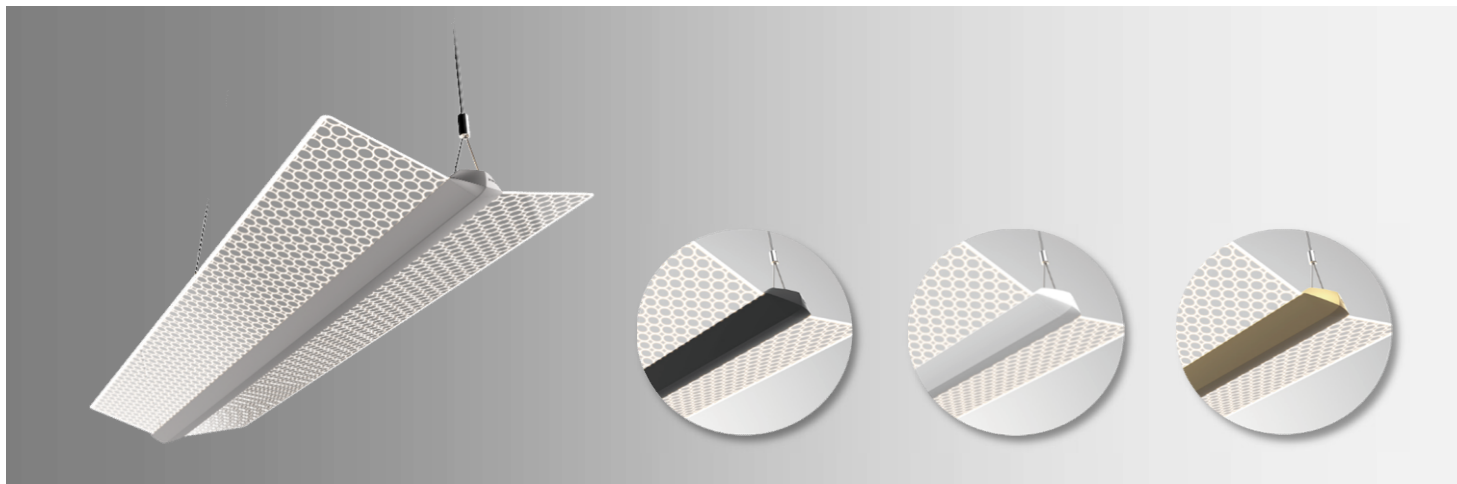

Wing 飛翔_首燈_DALI

產品型號：WIMxx0033800S41xx02

RADIANT
LIGHTING

規格

燈具種類	懸吊燈
使用環境	室內
燈體主色	科技銀 / 石墨黑 / 雲霧白 / 流沙金
色溫CCT	3000-5700 K
光通量	4875 流明(@4000K)
光效率	110 流明/瓦
消耗功率	43 瓦
演色性CRI	>90 Ra
統一眩光指數UGR	<18
調光模式	可調光 (DALI)
淨重	3780 g
IP 等級	IP20
保固	3 年
輸入電壓/頻率	110/220 VAC / 50-60 Hz
功率因數PF	≥ 0.9
環境溫度	-10 ~ 40 °C