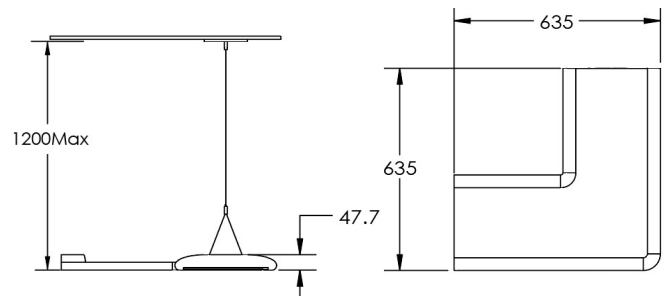

Floating 浮光_90°轉角模組_DALI

產品機種名: IS22RL035A

RADIANT
LIGHTING

規格

燈具種類	懸吊燈
使用環境	室內
燈體主色	科技銀 / 石墨黑 / 雲霧白 / 流沙金
色溫CCT	3000-5700 K
光通量	4550流明 @4000K
光效率	105 流明/瓦
消耗功率	43 瓦
演色性CRI	>90 Ra
統一眩光指數UGR	<17
調光模式	可調光 (DALI)(Matter)
淨重	3180 g
IP 等級	IP20
保固	3 年
輸入電壓/頻率	110-277 VAC / 50-60 Hz
功率因數PF	≥ 0.9
環境溫度	-10 ~ 40 °C

產品尺寸圖 (mm)

佈光曲線圖

認證

相關產品

RL008A/RL015A/RL016A/RL025A/RL033A/RL034A