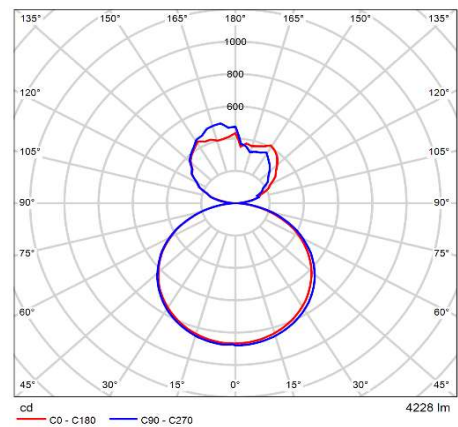

Floating 浮光_90°轉角模組_DALI

產品機種名: IS22RL035A

RADIANT
LIGHTING

規格

燈具種類	懸吊燈
使用環境	室內
燈體主色	科技銀 / 石墨黑 / 雲霧白 / 流沙金
色溫CCT	3000-5700 K
光通量	4550流明 @4000K
光效率	105 流明/瓦
消耗功率	43 瓦
演色性CRI	>90 Ra
統一眩光指數UGR	<17
調光模式	可調光 (DALI)(Matter)
淨重	3180 g
IP 等級	IP20
保固	3 年
輸入電壓/頻率	110-277 VAC / 50-60 Hz
功率因數PF	≥ 0.9
環境溫度	-10 ~ 40 °C

產品尺寸圖 (mm)

佈光曲線圖

認證

相關產品

RL008A/RL015A/RL016A/RL025A/RL033A/RL034A