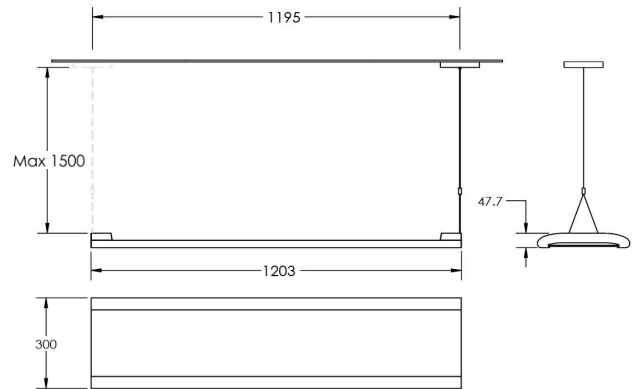

## 規格

燈具種類	懸吊燈
使用環境	室內
燈體主色	科技銀 / 石墨黑 / 雲霧白 / 流沙金
色溫CCT	3000-5700 K
光通量	5240 流明 @4000K
光效率	119 流明/瓦
消耗功率	44 瓦
演色性CRI	>90 Ra
統一眩光指數UGR	<18
調光模式	可調光 (DALI)
淨重	3580 g
IP 等級	IP20
保固	3 年
輸入電壓/頻率	110-277 VAC / 50-60 Hz
功率因數PF	≥ 0.9
環境溫度	-10 ~ 40 °C

## 產品尺寸圖 (mm)