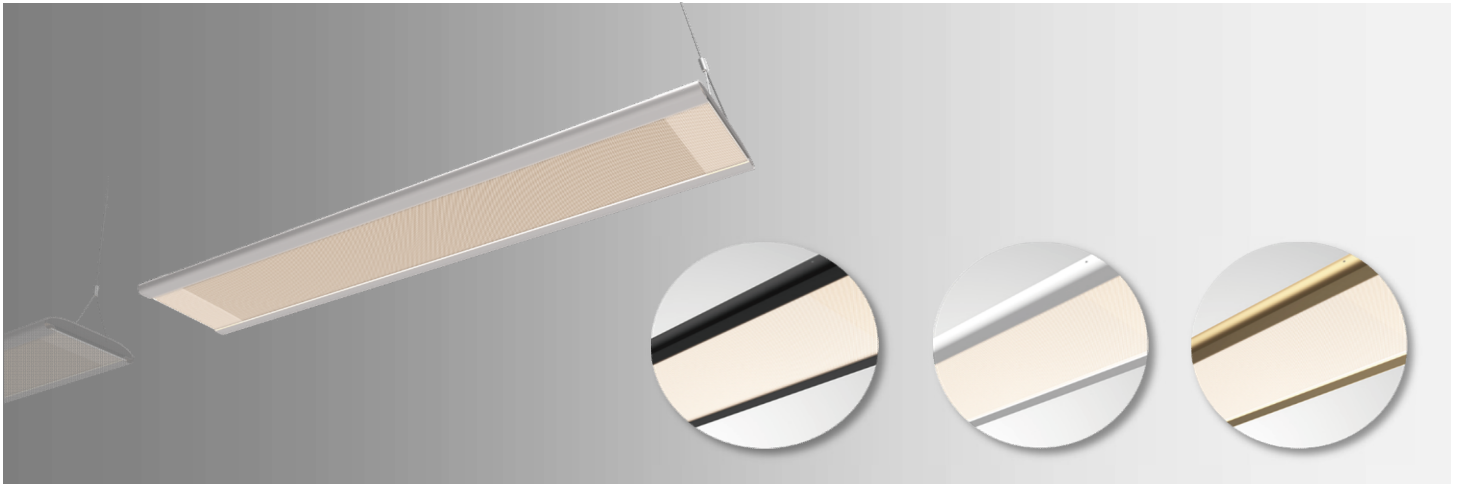

# Floating 浮光\_串接燈\_DALI

產品型號： FLExx0023800S41DL02

**RADIANT**  
LIGHTING

## 規格

燈具種類	懸吊燈
使用環境	室內
燈體主色	科技銀 / 石墨黑 / 雲霧白 / 流沙金
色溫CCT	3000-5700 K
光通量	5240 流明 @4000K
光效率	119 流明/瓦
消耗功率	44 瓦
演色性CRI	>90 Ra
統一眩光指數UGR	<18
調光模式	可調光 (DALI)
淨重	3580 g
IP 等級	IP20
保固	3 年
輸入電壓/頻率	110-277 VAC / 50-60 Hz
功率因數PF	≥ 0.9
環境溫度	-10 ~ 40 °C