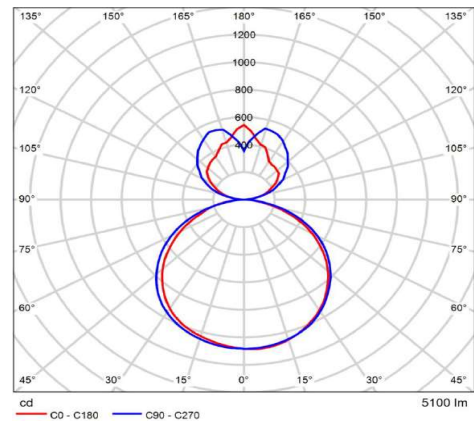

## 規格

燈具種類	懸吊燈
使用環境	室內
燈體主色	科技銀 / 石墨黑 / 雲霧白 / 流沙金
色溫CCT	3000-5700 K
光通量	5240 流明 @4000K
光效率	119 流明/瓦
消耗功率	44 瓦
演色性CRI	>90 Ra
統一眩光指數UGR	<18
調光模式	可調光 (DALI)
淨重	3580 g
IP 等級	IP20
保固	3 年
輸入電壓/頻率	110-277 VAC / 50-60 Hz
功率因數PF	≥ 0.9
環境溫度	-10 ~ 40 °C

## 產品尺寸圖 (mm)

## 佈光曲線圖