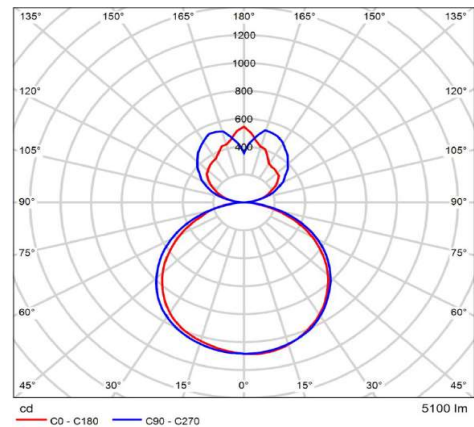

Floating 浮光_首燈_DALI

產品型號：FLMxx0030800S41xx02

RADIANT
LIGHTING

規格

燈具種類	懸吊燈
使用環境	室內
燈體主色	科技銀 / 石墨黑 / 雲霧白 / 流沙金
色溫CCT	3000-5700 K
光通量	5240 流明 @4000K
光效率	119 流明/瓦
消耗功率	44 瓦
演色性CRI	>90 Ra
統一眩光指數UGR	<18
調光模式	可調光 (DALI)
淨重	3990 g
IP 等級	IP20
保固	3 年
輸入電壓/頻率	110-277 VAC / 50-60 Hz
功率因數PF	≥ 0.9
環境溫度	-10 ~ 40 °C

產品尺寸圖 (mm)

佈光曲線圖

認證

相關產品

RL008A/RL015A/RL016A/RL025A/RL034A/RL035A