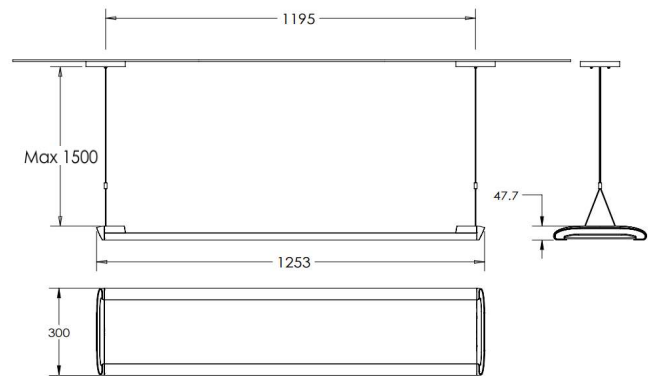

Floating 浮光_首燈_DALI

產品型號：FLMxx0030800S41xx02

RADIANT
LIGHTING

規格

燈具種類	懸吊燈
使用環境	室內
燈體主色	科技銀 / 石墨黑 / 雲霧白 / 流沙金
色溫CCT	3000-5700 K
光通量	5240 流明 @4000K
光效率	119 流明/瓦
消耗功率	44 瓦
演色性CRI	>90 Ra
統一眩光指數UGR	<18
調光模式	可調光 (DALI)
淨重	3990 g
IP 等級	IP20
保固	3 年
輸入電壓/頻率	110-277 VAC / 50-60 Hz
功率因數PF	≥ 0.9
環境溫度	-10 ~ 40 °C

產品尺寸圖 (mm)

佈光曲線圖

認證

相關產品

RL008A/RL015A/RL016A/RL025A/RL034A/RL035A