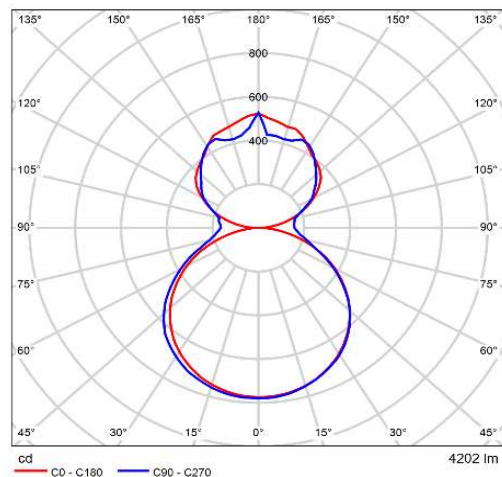

佈光曲線圖

認證

相關產品

RL011A/RL012A/RL036A/RL037A