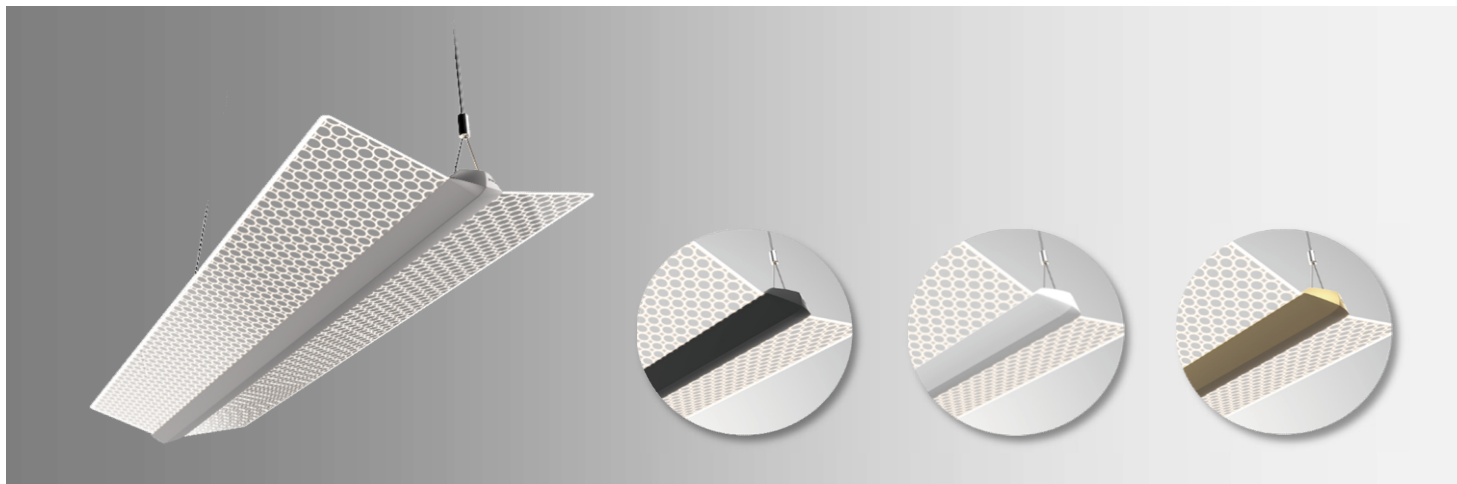

Wing 飛翔_首燈_Matter

產品型號：WIMxx0033800S41xx02

RADIANT
LIGHTING

規格

燈具種類	懸吊燈
使用環境	室內
燈體主色	科技銀 / 石墨黑 / 雲霧白 / 流沙金
色溫CCT	3000-5700 K
光通量	4875 流明(@4000K)
光效率	110 流明/瓦
消耗功率	43 瓦
演色性CRI	>90 Ra
統一眩光指數UGR	<18
調光模式	可調光 (Matter)
淨重	3830 g
IP 等級	IP20
保固	3 年
輸入電壓/頻率	110/220 VAC / 50-60 Hz
功率因數PF	≥ 0.9
環境溫度	-10 ~ 40 °C