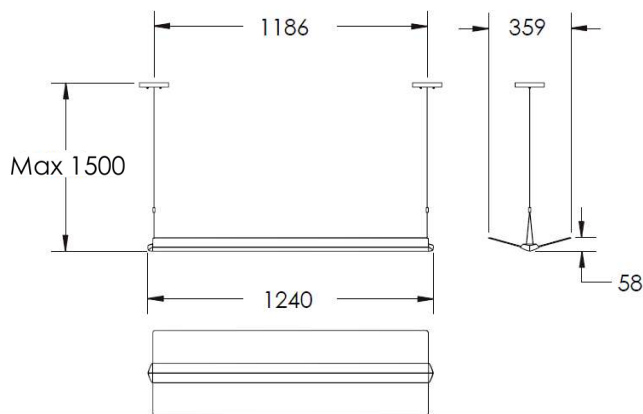

Wing 飛翔_首燈_Matter

產品型號：WIMxx0033800S41xx02

RADIANT
LIGHTING

規格

燈具種類	懸吊燈
使用環境	室內
燈體主色	科技銀 / 石墨黑 / 雲霧白 / 流沙金
色溫CCT	3000-5700 K
光通量	4875 流明(@4000K)
光效率	110 流明/瓦
消耗功率	43 瓦
演色性CRI	>90 Ra
統一眩光指數UGR	<18
調光模式	可調光 (Matter)
淨重	3830 g
IP 等級	IP20
保固	3 年
輸入電壓/頻率	110/220 VAC / 50-60 Hz
功率因數PF	≥ 0.9
環境溫度	-10 ~ 40 °C

產品尺寸圖 (mm)

佈光曲線圖

認證

相關產品

RL011A/RL012A/RL036A/RL037A