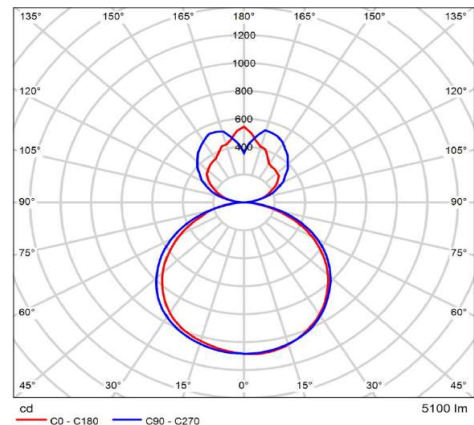

## 規格

燈具種類	懸吊燈
使用環境	室內
燈體主色	科技銀 / 石墨黑 / 雲霧白 / 流沙金
色溫CCT	3000-5700 K
光通量	5240 流明 @4000K
光效率	119 流明/瓦
消耗功率	44 瓦
演色性CRI	>90 Ra
統一眩光指數UGR	<18
調光模式	可調光 (Matter)
淨重	4040 g
IP 等級	IP20
保固	3 年
輸入電壓/頻率	110-277 VAC / 50-60 Hz
功率因數PF	≥ 0.9
環境溫度	-10 ~ 40 °C

## 產品尺寸圖 (mm)

## 佈光曲線圖