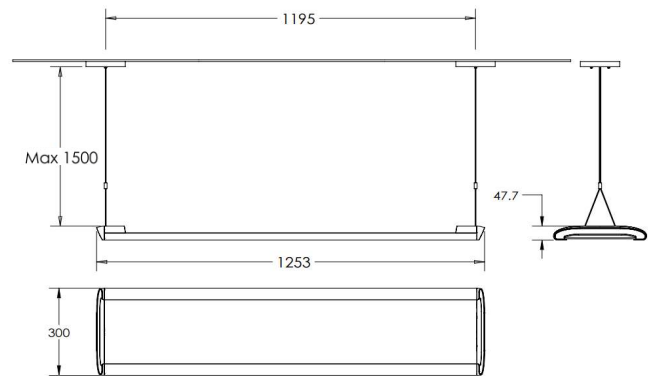

## 規格

燈具種類	懸吊燈
使用環境	室內
燈體主色	科技銀 / 石墨黑 / 雲霧白 / 流沙金
色溫CCT	3000-5700 K
光通量	5240 流明 @4000K
光效率	119 流明/瓦
消耗功率	44 瓦
演色性CRI	>90 Ra
統一眩光指數UGR	<18
調光模式	可調光 (Matter)
淨重	4040 g
IP 等級	IP20
保固	3 年
輸入電壓/頻率	110-277 VAC / 50-60 Hz
功率因數PF	≥ 0.9
環境溫度	-10 ~ 40 °C

## 產品尺寸圖 (mm)