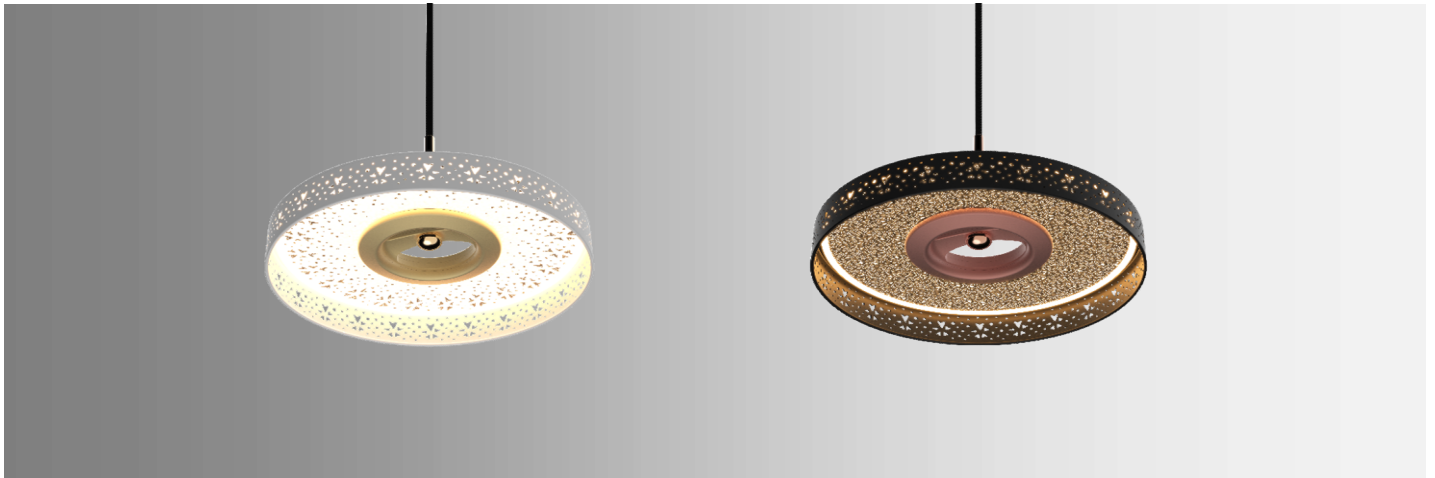

# Yue\_MP 玥\_金屬吊燈

產品型號：YUMxx0009800PAZNF30

**RADIANT**  
LIGHTING

## 規格

燈具種類	吊燈
使用環境	室內
燈體配色	雲霧白+流沙金 石墨黑+玫瑰金
光源色溫CCT	3000 K
光源光通量	500 流明
光源消耗功率	5.8 瓦
光源演色性CRI	>90 Ra
調光模式	無
淨重	930 g
IP 等級	IP20
保固	3 年
輸入電壓/頻率	110/220 VAC / 50-60 Hz
功率因數PF	-
環境溫度	-10 ~ 40 °C