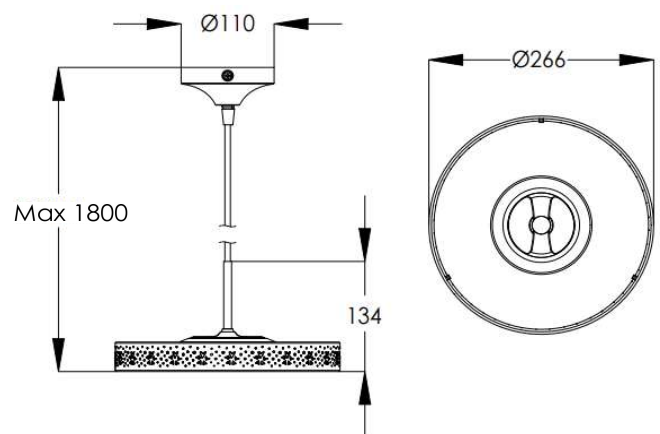

## 規格

燈具種類	吊燈
使用環境	室內
燈體配色	雲霧白+流沙金 石墨黑+玫瑰金
光源色溫CCT	3000 K
光源光通量	500 流明
光源消耗功率	5.8 瓦
光源演色性CRI	>90 Ra
調光模式	無
淨重	930 g
IP 等級	IP20
保固	3 年
輸入電壓/頻率	110/220 VAC / 50-60 Hz
功率因數PF	-
環境溫度	-10 ~ 40 °C

## 產品尺寸圖 (mm)