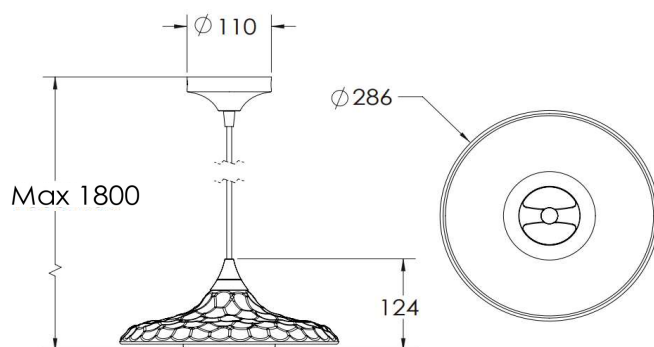

Yue_GP 玥_玻璃吊燈

產品型號：YUMGY0009800PAZNF30

RADIANT
LIGHTING

規格

燈具種類	吊燈
使用環境	室內
燈體主色	琥珀+流沙金
光源色溫CCT	3000 K
光源光通量	500 流明
光源消耗功率	5.8 瓦
光源演色性CRI	>90 Ra
調光模式	無
淨重	1970 g
IP 等級	IP20
保固	3 年
輸入電壓/頻率	110/220 VAC / 50-60 Hz
功率因數PF	-
環境溫度	-10 ~ 40 °C

產品尺寸圖 (mm)

認證