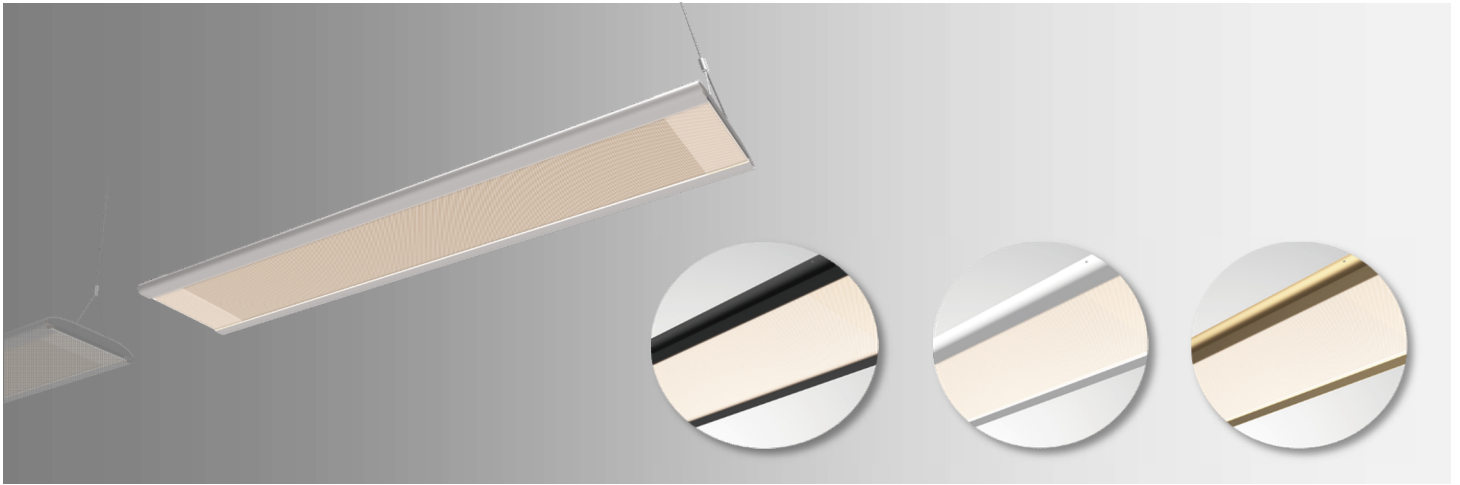

Floating 浮光_串接燈

產品型號： FLExx0019800S41DMxx

RADIANT
LIGHTING

規格

| | |
|-----------|------------------------|
| 燈具種類 | 懸吊燈 |
| 使用環境 | 室內 |
| 燈體主色 | 科技銀 / 石墨黑 / 雲霧白 / 流沙金 |
| 色溫CCT | 4000 / 5700 K |
| 光通量 | 4860 流明 |
| 光效率 | 128 流明/瓦 |
| 消耗功率 | 38 瓦 |
| 演色性CRI | >80 Ra |
| 統一眩光指數UGR | <18 |
| 調光模式 | 可調光 (0~10V) |
| 淨重 | 3600 g |
| IP 等級 | IP20 |
| 保固 | 3 年 |
| 輸入電壓/頻率 | 110-277 VAC / 50-60 Hz |
| 功率因數PF | ≥ 0.9 |
| 環境溫度 | -10 ~ 40 °C |