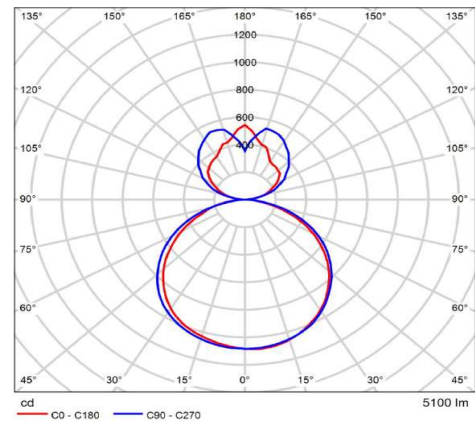

Floating 浮光_串接燈

產品型號： FLExx0019800S41DMxx

RADIANT
LIGHTING

規格

| | |
|-----------|------------------------|
| 燈具種類 | 懸吊燈 |
| 使用環境 | 室內 |
| 燈體主色 | 科技銀 / 石墨黑 / 雲霧白 / 流沙金 |
| 色溫CCT | 4000 / 5700 K |
| 光通量 | 4860 流明 |
| 光效率 | 128 流明/瓦 |
| 消耗功率 | 38 瓦 |
| 演色性CRI | >80 Ra |
| 統一眩光指數UGR | <18 |
| 調光模式 | 可調光 (0~10V) |
| 淨重 | 3600 g |
| IP 等級 | IP20 |
| 保固 | 3 年 |
| 輸入電壓/頻率 | 110-277 VAC / 50-60 Hz |
| 功率因數PF | ≥ 0.9 |
| 環境溫度 | -10 ~ 40 °C |

產品尺寸圖 (mm)

佈光曲線圖

認證

相關產品

RL008A/RL015A/RL025A/RL033A/RL034A/RL035A