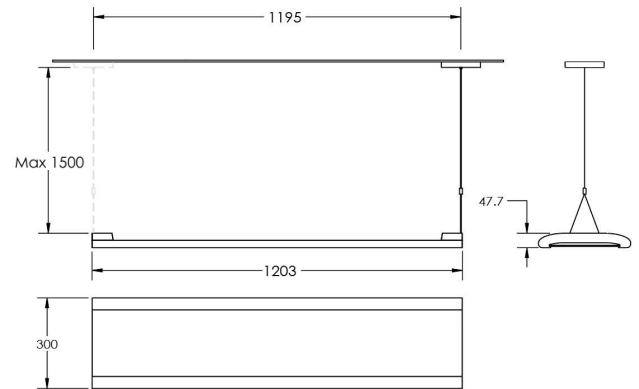

Floating 浮光_串接燈

產品型號： FLExx0019800S41DMxx

RADIANT
LIGHTING

規格

| | |
|-----------|------------------------|
| 燈具種類 | 懸吊燈 |
| 使用環境 | 室內 |
| 燈體主色 | 科技銀 / 石墨黑 / 雲霧白 / 流沙金 |
| 色溫CCT | 4000 / 5700 K |
| 光通量 | 4860 流明 |
| 光效率 | 128 流明/瓦 |
| 消耗功率 | 38 瓦 |
| 演色性CRI | >80 Ra |
| 統一眩光指數UGR | <18 |
| 調光模式 | 可調光 (0~10V) |
| 淨重 | 3600 g |
| IP 等級 | IP20 |
| 保固 | 3 年 |
| 輸入電壓/頻率 | 110-277 VAC / 50-60 Hz |
| 功率因數PF | ≥ 0.9 |
| 環境溫度 | -10 ~ 40 °C |

產品尺寸圖 (mm)

佈光曲線圖

認證

相關產品

RL008A/RL015A/RL025A/RL033A/RL034A/RL035A