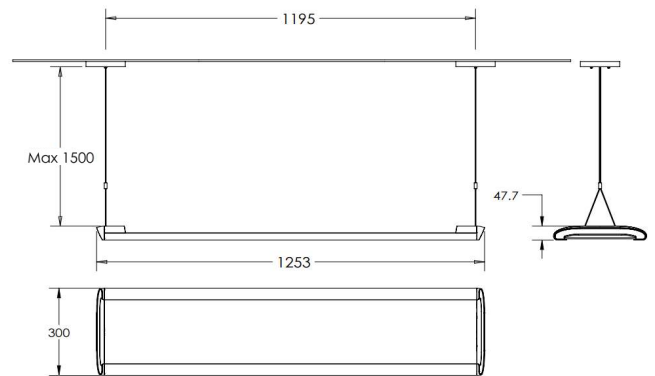

## 規格

燈具種類	懸吊燈
使用環境	室內
燈體主色	科技銀 / 石墨黑 / 雲霧白 / 流沙金
色溫CCT	4000 / 5700 K
光通量	4860 流明
光效率	128 流明/瓦
消耗功率	38 瓦
演色性CRI	>80 Ra
統一眩光指數UGR	<18
調光模式	可調光 (0~10V)
淨重	4010 g
IP 等級	IP20
保固	3 年
輸入電壓/頻率	110-277 VAC / 50-60 Hz
功率因數PF	≥ 0.9
環境溫度	-10 ~ 40 °C

## 產品尺寸圖 (mm)