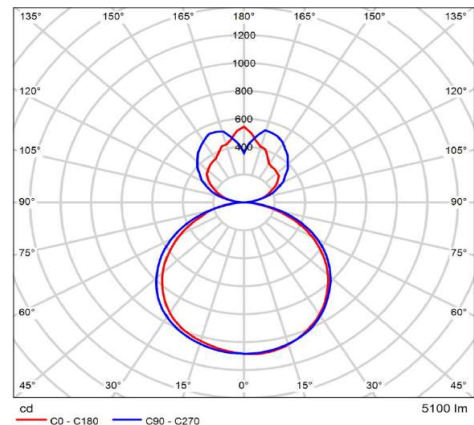

## 規格

燈具種類	懸吊燈
使用環境	室內
燈體主色	科技銀 / 石墨黑 / 雲霧白 / 流沙金
色溫CCT	4000 / 5700 K
光通量	4860 流明
光效率	128 流明/瓦
消耗功率	38 瓦
演色性CRI	>80 Ra
統一眩光指數UGR	<18
調光模式	可調光 (0~10V)
淨重	4010 g
IP 等級	IP20
保固	3 年
輸入電壓/頻率	110-277 VAC / 50-60 Hz
功率因數PF	≥ 0.9
環境溫度	-10 ~ 40 °C

## 產品尺寸圖 (mm)

## 佈光曲線圖