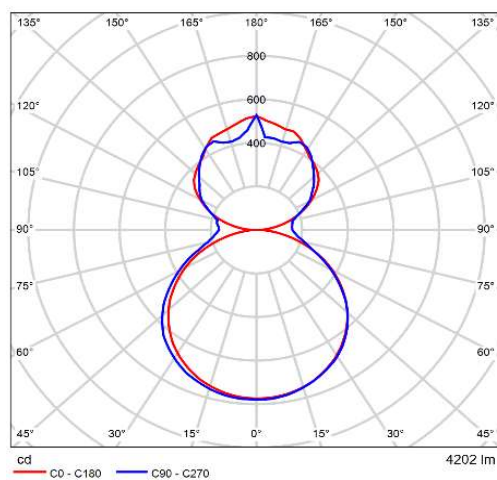

佈光曲線圖

認證

相關產品

RL011A/RL029A/RL036A/RL037A