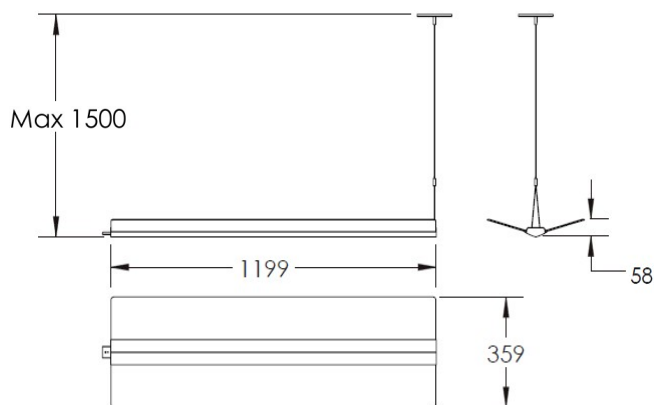

Wing 飛翔_串接燈

產品型號：WIExx0019800S41DMxx

RADIANT
LIGHTING

規格

燈具種類	懸吊燈
使用環境	室內
燈體主色	科技銀 / 石墨黑 / 雲霧白 / 流沙金
色溫CCT	4000 / 5700 K
光通量	3910 流明
光效率	112 流明/瓦
消耗功率	35 瓦
演色性CRI	>90 Ra
統一眩光指數UGR	<15
調光模式	可調光 (0~10V)
淨重	3500 g
IP 等級	IP20
保固	3 年
輸入電壓/頻率	110/220 VAC / 50-60 Hz
功率因數PF	≥ 0.9
環境溫度	-10 ~ 40 °C

產品尺寸圖 (mm)

佈光曲線圖

認證

相關產品

RL011A/RL029A/RL036A/RL037A