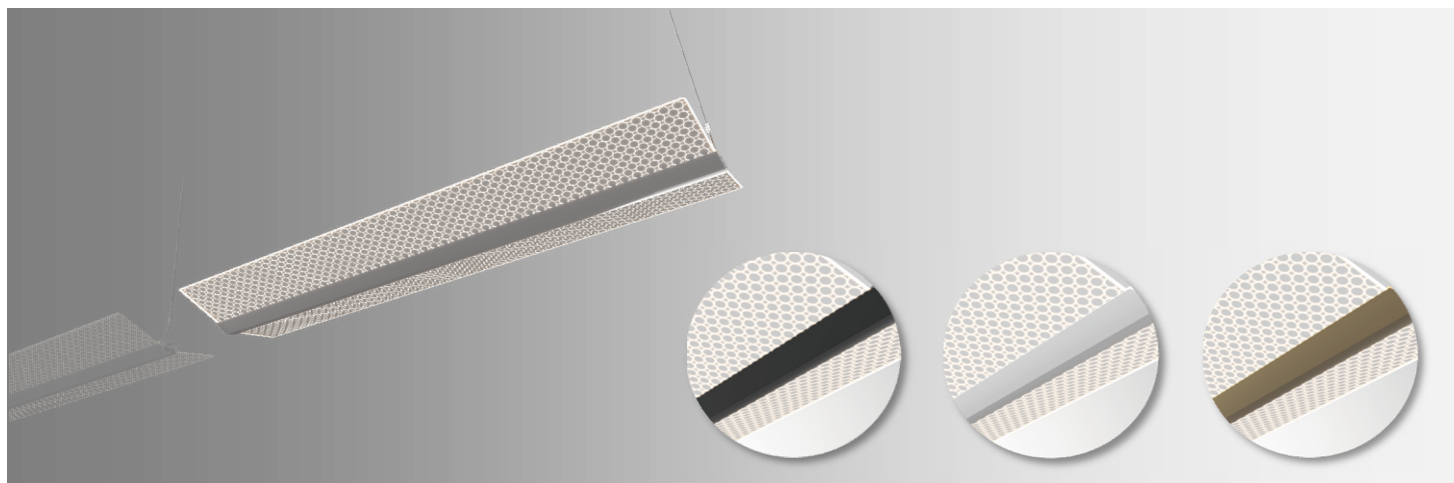

Wing 飛翔_串接燈

產品型號：WIExx0019800S41DMxx

RADIANT
LIGHTING

規格

燈具種類	懸吊燈
使用環境	室內
燈體主色	科技銀 / 石墨黑 / 雲霧白 / 流沙金
色溫CCT	4000 / 5700 K
光通量	3910 流明
光效率	112 流明/瓦
消耗功率	35 瓦
演色性CRI	>90 Ra
統一眩光指數UGR	<15
調光模式	可調光 (0~10V)
淨重	3500 g
IP 等級	IP20
保固	3 年
輸入電壓/頻率	110/220 VAC / 50-60 Hz
功率因數PF	≥ 0.9
環境溫度	-10 ~ 40 °C