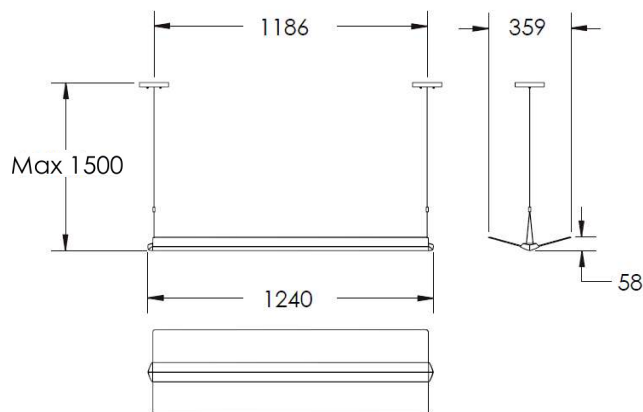

## 規格

|           |                        |
|-----------|------------------------|
| 燈具種類      | 懸吊燈                    |
| 使用環境      | 室內                     |
| 燈體主色      | 科技銀 / 石墨黑 / 雲霧白 / 流沙金  |
| 色溫CCT     | 4000 / 5700 K          |
| 光通量       | 3910 流明                |
| 光效率       | 112 流明/瓦               |
| 消耗功率      | 35 瓦                   |
| 演色性CRI    | >90 Ra                 |
| 統一眩光指數UGR | <15                    |
| 調光模式      | 可調光 (0~10V)            |
| 淨重        | 3800 g                 |
| IP 等級     | IP20                   |
| 保固        | 3 年                    |
| 輸入電壓/頻率   | 110/220 VAC / 50-60 Hz |
| 功率因數PF    | ≥ 0.9                  |
| 環境溫度      | -10 ~ 40 °C            |

## 產品尺寸圖 (mm)