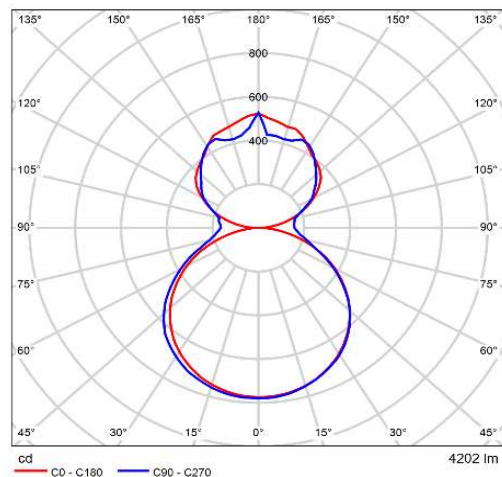

## 規格

|           |                        |
|-----------|------------------------|
| 燈具種類      | 懸吊燈                    |
| 使用環境      | 室內                     |
| 燈體主色      | 科技銀 / 石墨黑 / 雲霧白 / 流沙金  |
| 色溫CCT     | 4000 / 5700 K          |
| 光通量       | 3910 流明                |
| 光效率       | 112 流明/瓦               |
| 消耗功率      | 35 瓦                   |
| 演色性CRI    | >90 Ra                 |
| 統一眩光指數UGR | <15                    |
| 調光模式      | 可調光 (0~10V)            |
| 淨重        | 3800 g                 |
| IP 等級     | IP20                   |
| 保固        | 3 年                    |
| 輸入電壓/頻率   | 110/220 VAC / 50-60 Hz |
| 功率因數PF    | ≥ 0.9                  |
| 環境溫度      | -10 ~ 40 °C            |

## 產品尺寸圖 (mm)

## 佈光曲線圖