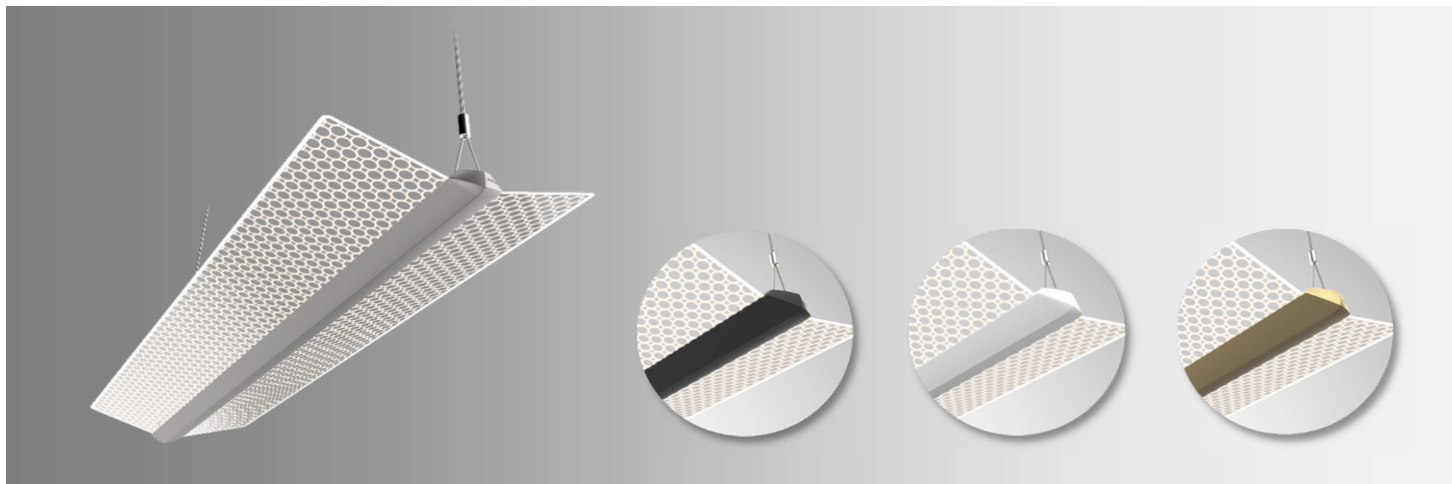

# Wing 飛翔\_首燈

產品型號：WIMxx0027800S41DMxx

**RADIANT**  
LIGHTING

## 規格

|           |                        |
|-----------|------------------------|
| 燈具種類      | 懸吊燈                    |
| 使用環境      | 室內                     |
| 燈體主色      | 科技銀 / 石墨黑 / 雲霧白 / 流沙金  |
| 色溫CCT     | 4000 / 5700 K          |
| 光通量       | 3910 流明                |
| 光效率       | 112 流明/瓦               |
| 消耗功率      | 35 瓦                   |
| 演色性CRI    | >90 Ra                 |
| 統一眩光指數UGR | <15                    |
| 調光模式      | 可調光 (0~10V)            |
| 淨重        | 3800 g                 |
| IP 等級     | IP20                   |
| 保固        | 3 年                    |
| 輸入電壓/頻率   | 110/220 VAC / 50-60 Hz |
| 功率因數PF    | ≥ 0.9                  |
| 環境溫度      | -10 ~ 40 °C            |