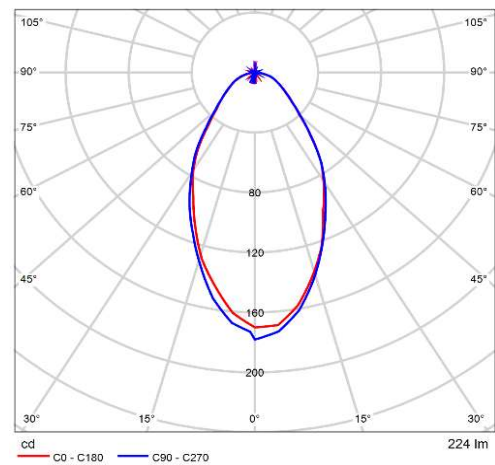

Diamond 鑽石

產品型號：DIMxx0006800PZ4NF30

RADIANT
LIGHTING

規格

| | |
|---------|------------------------|
| 燈具種類 | 吊燈 |
| 使用環境 | 室內 |
| 燈體主色 | 石墨黑 / 玫瑰金 / 曜石黑 |
| 色溫CCT | 3000 K |
| 光通量 | 225 流明 |
| 消耗功率 | 3.3 瓦 |
| 演色性CRI | >90 Ra |
| 調光模式 | 無 |
| 淨重 | 450 g |
| IP 等級 | IP20 |
| 保固 | 3 年 |
| 輸入電壓/頻率 | 110/220 VAC / 50-60 Hz |
| 功率因數PF | - |
| 環境溫度 | -10 ~ 40 °C |

產品尺寸圖 (mm)

認證