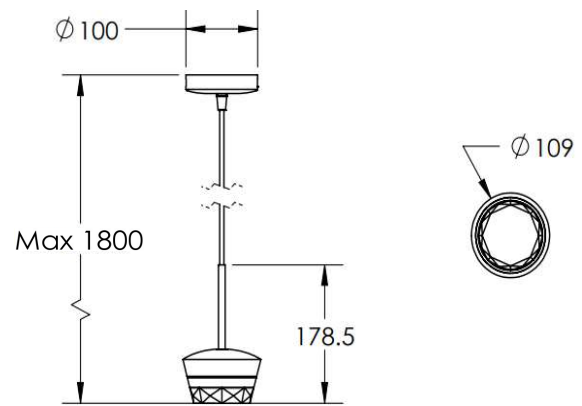

Diamond 鑽石

產品型號：DIMxx0006800PZ4NF30

RADIANT
LIGHTING

規格

| | |
|---------|------------------------|
| 燈具種類 | 吊燈 |
| 使用環境 | 室內 |
| 燈體主色 | 石墨黑 / 玫瑰金 / 曜石黑 |
| 色溫CCT | 3000 K |
| 光通量 | 225 流明 |
| 消耗功率 | 3.3 瓦 |
| 演色性CRI | >90 Ra |
| 調光模式 | 無 |
| 淨重 | 450 g |
| IP 等級 | IP20 |
| 保固 | 3 年 |
| 輸入電壓/頻率 | 110/220 VAC / 50-60 Hz |
| 功率因數PF | - |
| 環境溫度 | -10 ~ 40 °C |

產品尺寸圖 (mm)

認證