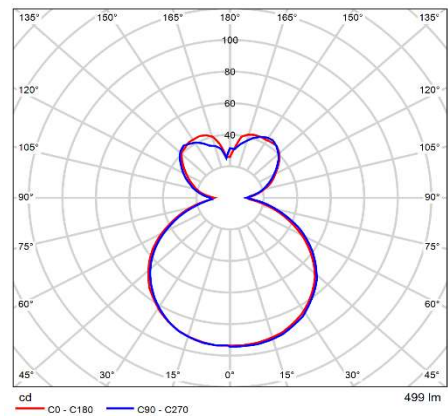

### 規格

燈具種類	吊燈
使用環境	室內
燈體主色	玫瑰金 / 流沙金
光源色溫CCT	3000 K
光通量(lm)	500 流明
光源消耗功率	5.8 瓦
光源演色性CRI	>90 Ra
調光模式	無
淨重	635 g
IP 等級	IP20
保固	3 年
輸入電壓/頻率	110/220 VAC / 50-60 Hz
功率因數PF	-
環境溫度	-10 ~ 40 °C

### 產品尺寸圖 (mm)