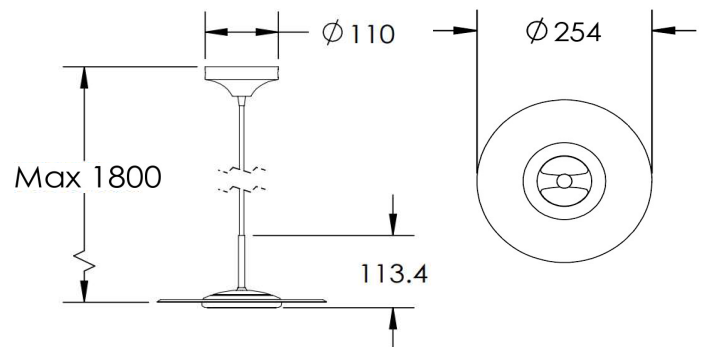

### 規格

燈具種類	吊燈
使用環境	室內
燈體主色	玫瑰金 / 流沙金
光源色溫CCT	3000 K
光通量(lm)	500 流明
光源消耗功率	5.8 瓦
光源演色性CRI	>90 Ra
調光模式	無
淨重	635 g
IP 等級	IP20
保固	3 年
輸入電壓/頻率	110/220 VAC / 50-60 Hz
功率因數PF	-
環境溫度	-10 ~ 40 °C

### 產品尺寸圖 (mm)