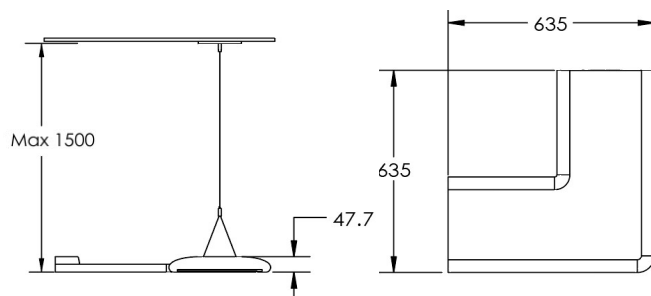

Floating 浮光_90°轉角模組

產品型號：FLMxx0030800S41xx02

RADIANT
LIGHTING

規格

燈具種類	懸吊燈
使用環境	室內
燈體主色	科技銀 / 石墨黑 / 雲霧白 / 流沙金
色溫CCT	4000 / 5700 K
光通量	4090 流明
光效率	120 流明/瓦
消耗功率	34 瓦
演色性CRI	>80 Ra
統一眩光指數UGR	<17
調光模式	可調光 (0~10V)
淨重	3200 g
IP 等級	IP20
保固	3 年
輸入電壓/頻率	110-277 VAC / 50-60 Hz
功率因數PF	≥ 0.9
環境溫度	-10 ~ 40 °C

產品尺寸圖 (mm)

佈光曲線圖

認證

相關產品

RL015A/RL016A/RL025A/RL033A/RL034A/RL035A