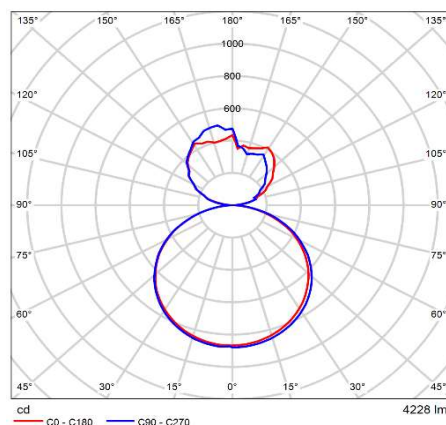

佈光曲線圖

認證

相關產品

RL015A/RL016A/RL025A/RL033A/RL034A/RL035A