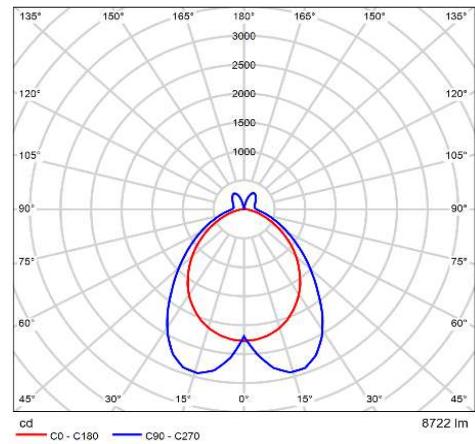

## 產品特色

燈具種類	懸吊燈
使用環境	室內
燈體主色	雲霧白
色溫CCT	4000 / 5700 K
光通量	8160 流明
光效率	148 流明/瓦
消耗功率	55 瓦
演色性CRI	>80 Ra
統一眩光指數UGR	<21
調光模式	可調光 (0~10V)
淨重	2350 g
IP 等級	IP20
保固	3年
輸入電壓/頻率	220 VAC / 50-60 Hz
功率因數PF	≥ 0.9
環境溫度	-10 ~ 40 °C

## 產品尺寸圖 (mm)

## 佈光曲線圖