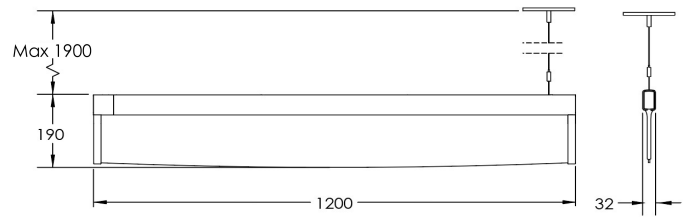

## 產品特色

燈具種類	懸吊燈
使用環境	室內
燈體主色	雲霧白
色溫CCT	4000 / 5700 K
光通量	8160 流明
光效率	148 流明/瓦
消耗功率	55 瓦
演色性CRI	>80 Ra
統一眩光指數UGR	<21
調光模式	可調光 (0~10V)
淨重	2350 g
IP 等級	IP20
保固	3年
輸入電壓/頻率	220 VAC / 50-60 Hz
功率因數PF	≥ 0.9
環境溫度	-10 ~ 40 °C

## 產品尺寸圖 (mm)