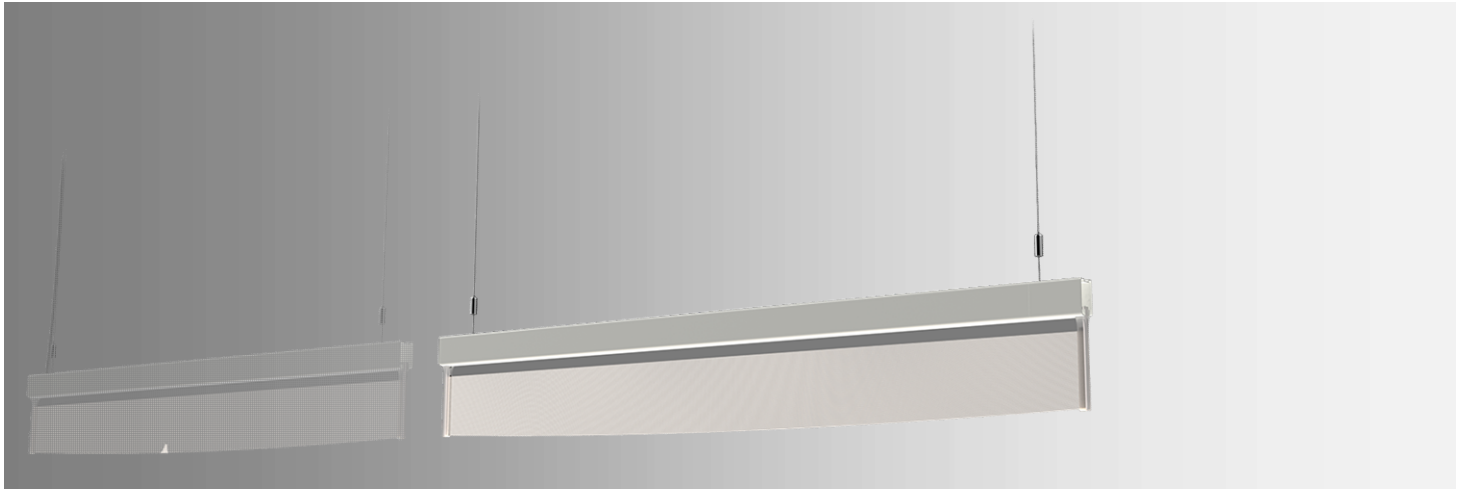

# Wave 波浪\_串接燈

產品型號：WAECW0012800S41DMxx

**RADIANT**  
LIGHTING

## 產品特色

燈具種類	懸吊燈
使用環境	室內
燈體主色	雲霧白
色溫CCT	4000 / 5700 K
光通量	8160 流明
光效率	148 流明/瓦
消耗功率	55 瓦
演色性CRI	>80 Ra
統一眩光指數UGR	<21
調光模式	可調光 (0~10V)
淨重	2350 g
IP 等級	IP20
保固	3年
輸入電壓/頻率	220 VAC / 50-60 Hz
功率因數PF	≥ 0.9
環境溫度	-10 ~ 40 °C