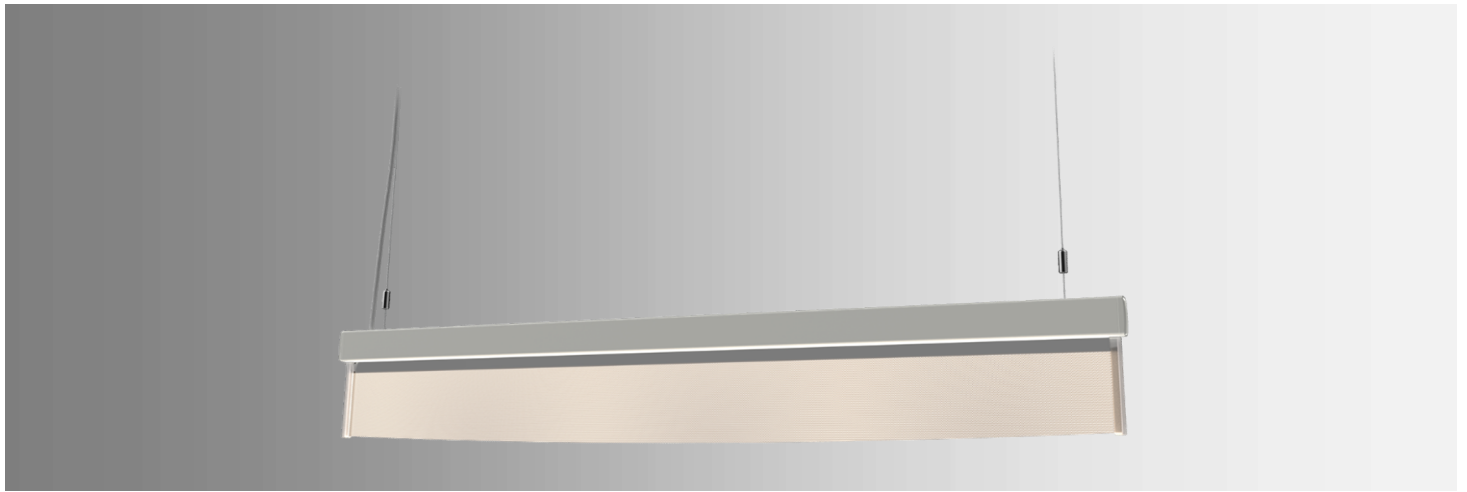

Wave 波浪_首燈

產品型號：WAMCW0012800S41DMxx

RADIANT
LIGHTING

產品特色

燈具種類	懸吊燈
使用環境	室內
燈體主色	雲霧白
色溫CCT	4000 / 5700 K
光通量	8160 流明
光效率	148 流明/瓦
消耗功率	55 瓦
演色性CRI	>80 Ra
統一眩光指數UGR	<21
調光模式	可調光 (0~10V)
淨重	2620 g
IP 等級	IP20
保固	3年
輸入電壓/頻率	220 VAC / 50-60 Hz
功率因數PF	≥ 0.9
環境溫度	-10 ~ 40 °C