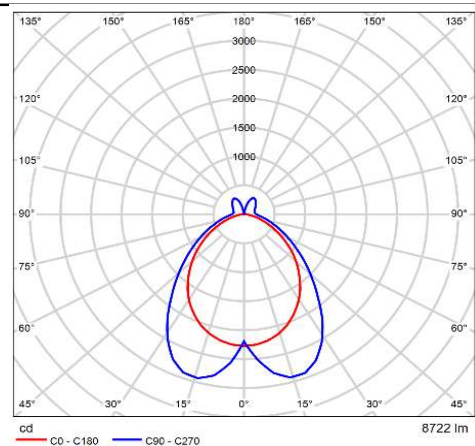

Wave 波浪_首燈

產品型號：WAMCW0012800S41DMxx

RADIANT
LIGHTING

產品特色

燈具種類	懸吊燈
使用環境	室內
燈體主色	雲霧白
色溫CCT	4000 / 5700 K
光通量	8160 流明
光效率	148 流明/瓦
消耗功率	55 瓦
演色性CRI	>80 Ra
統一眩光指數UGR	<21
調光模式	可調光 (0~10V)
淨重	2620 g
IP 等級	IP20
保固	3年
輸入電壓/頻率	220 VAC / 50-60 Hz
功率因數PF	≥ 0.9
環境溫度	-10 ~ 40 °C

產品尺寸圖 (mm)

佈光曲線圖

認證

相關產品

RL007A