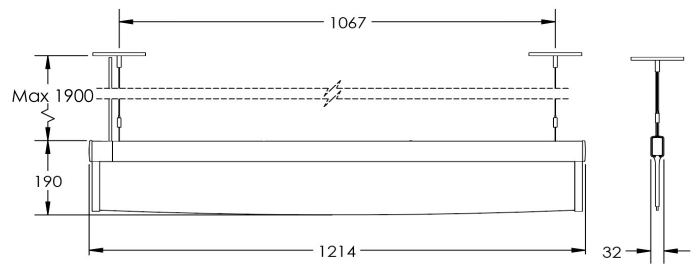

Wave 波浪_首燈

產品型號：WAMCW0012800S41DMxx

RADIANT
LIGHTING

產品特色

燈具種類	懸吊燈
使用環境	室內
燈體主色	雲霧白
色溫CCT	4000 / 5700 K
光通量	8160 流明
光效率	148 流明/瓦
消耗功率	55 瓦
演色性CRI	>80 Ra
統一眩光指數UGR	<21
調光模式	可調光 (0~10V)
淨重	2620 g
IP 等級	IP20
保固	3年
輸入電壓/頻率	220 VAC / 50-60 Hz
功率因數PF	≥ 0.9
環境溫度	-10 ~ 40 °C

產品尺寸圖 (mm)

佈光曲線圖

認證

相關產品

RL007A