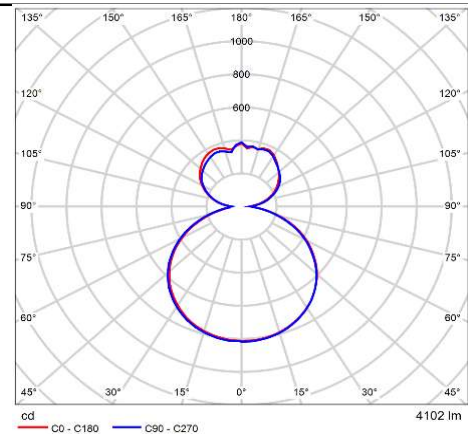

規格

燈具種類	吊燈
使用環境	室內
燈體主色	雲霧白 / 石墨黑 / 流沙金 / 科技銀
色溫CCT	4000 / 5700 K
光通量	3960 流明
光效率	120 流明/瓦
消耗功率	33 瓦
演色性CRI	>90 Ra
統一眩光指數UGR	<17
調光模式	可調光 (1~10V)
淨重	2330 g
IP 等級	IP20
保固	3年
輸入電壓/頻率	110-277 VAC / 50-60 Hz
功率因數PF	≥ 0.9
環境溫度	-10 ~ 40 °C

產品尺寸圖 (mm)

佈光曲線圖

認證

相關產品

RL038A