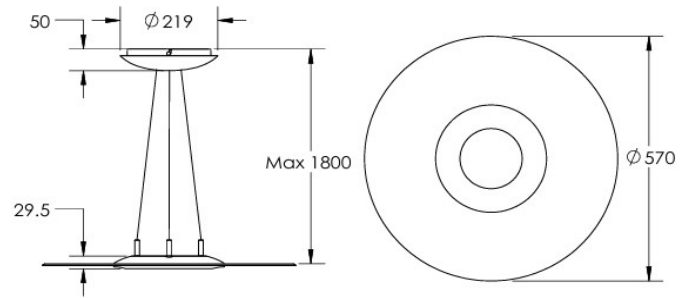

規格

燈具種類	吊燈
使用環境	室內
燈體主色	雲霧白 / 石墨黑 / 流沙金 / 科技銀
色溫CCT	4000 / 5700 K
光通量	3960 流明
光效率	120 流明/瓦
消耗功率	33 瓦
演色性CRI	>90 Ra
統一眩光指數UGR	<17
調光模式	可調光 (1~10V)
淨重	2330 g
IP 等級	IP20
保固	3年
輸入電壓/頻率	110-277 VAC / 50-60 Hz
功率因數PF	≥ 0.9
環境溫度	-10 ~ 40 °C

產品尺寸圖 (mm)

佈光曲線圖

認證

相關產品

RL038A