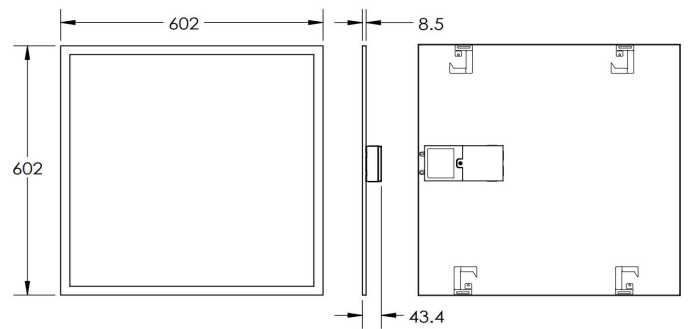

## 規格

燈具種類	嵌燈
使用環境	室內
燈體主色	雲霧白
色溫CCT	4000 K
光通量	3900 流明
光效率	150 流明/瓦
消耗功率	26 瓦
演色性CRI	>90 Ra
統一眩光指數UGR	<17
調光模式	可調光 (0~10V)
淨重	3700 g
IP 等級	IP20
保固	3 年
輸入電壓/頻率	120-240 VAC / 50-60 Hz
功率因數 PF	>0.9
環境溫度	-10 ~ 40 °C

## 產品尺寸圖 (mm)