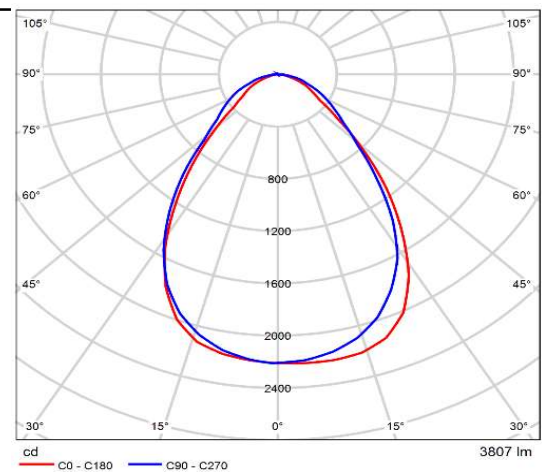

## 規格

燈具種類	嵌燈
使用環境	室內
燈體主色	雲霧白
色溫CCT	4000 K
光通量	3900 流明
光效率	150 流明/瓦
消耗功率	26 瓦
演色性CRI	>90 Ra
統一眩光指數UGR	<17
調光模式	可調光 (0~10V)
淨重	3700 g
IP 等級	IP20
保固	3 年
輸入電壓/頻率	120-240 VAC / 50-60 Hz
功率因數 PF	>0.9
環境溫度	-10 ~ 40 °C

## 產品尺寸圖 (mm)

## 佈光曲線圖