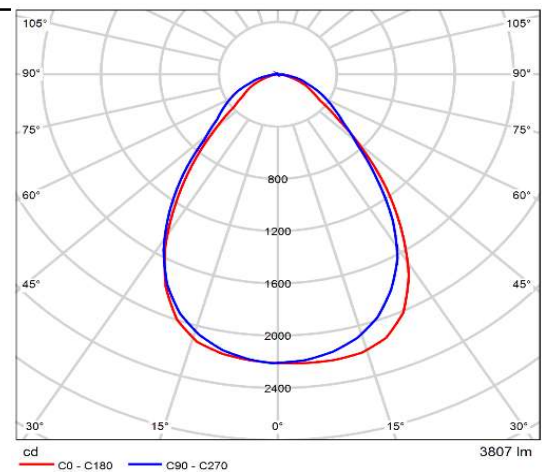

Panel 平板燈_5700K

產品型號：PAMCW0001800T22DM57

RADIANT
LIGHTING

規格

燈具種類	嵌燈
使用環境	室內
燈體主色	雲霧白
色溫CCT	5700 K
光通量	3900 流明
光效率	150 流明/瓦
消耗功率	26 瓦
演色性CRI	>90 Ra
統一眩光指數UGR	<17
調光模式	可調光 (0~10V)
淨重	3700 g
IP 等級	IP20
保固	3 年
輸入電壓/頻率	120-240 VAC / 50-60 Hz
功率因數 PF	>0.9
環境溫度	-10 ~ 40 °C

產品尺寸圖 (mm)

佈光曲線圖

認證

相關產品

RL002C