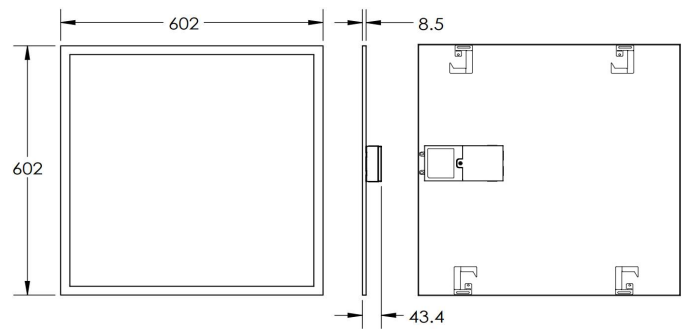

Panel 平板燈_5700K

產品型號：PAMCW0001800T22DM57

RADIANT
LIGHTING

規格

燈具種類	嵌燈
使用環境	室內
燈體主色	雲霧白
色溫CCT	5700 K
光通量	3900 流明
光效率	150 流明/瓦
消耗功率	26 瓦
演色性CRI	>90 Ra
統一眩光指數UGR	<17
調光模式	可調光 (0~10V)
淨重	3700 g
IP 等級	IP20
保固	3 年
輸入電壓/頻率	120-240 VAC / 50-60 Hz
功率因數 PF	>0.9
環境溫度	-10 ~ 40 °C

產品尺寸圖 (mm)

佈光曲線圖

認證

相關產品

RL002C