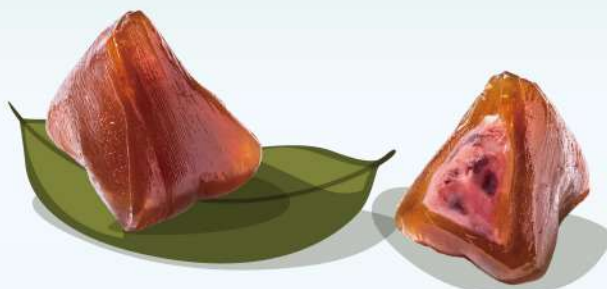

# 麻油醇香 | 猴頭厚實

今年端午，一之軒選用有著「**茹素珍寶**」美譽的猴頭菇、杏鮑菇、香菇，搭配栗子、蓮子、花生與精選糯米，細火慢炒爆香麻油，融入米香與餡料之中，每一口都是鹹香扎實的純植幸福感。

御彩猴頭菇粽4入

售價 \$450

搭贈保冷袋

琉璃冰芯粽

8入售價 \$380

粽夏沁涼

# 雅緻茶食 | 浮生雙萃

古法研磨綠豆仁與生津青梅的完美邂逅，  
是午後佐茶最悠然的植感小點。