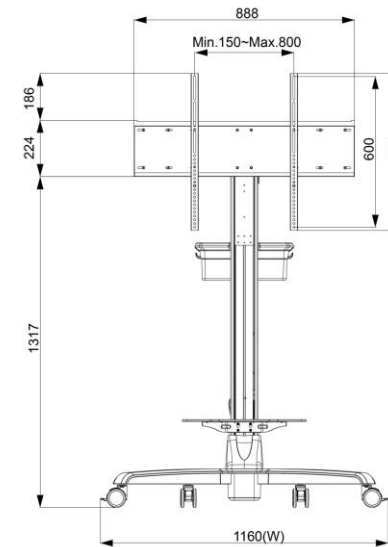

機種名稱:EGCT860
圖面日期:2022/02/07 (D)

產品規格		
產品重量	32.5 kg (淨重) 35.7kg (毛重)	
產品尺寸(W*H*D)	1160 x 1727 x 833 mm	
螺絲規格	M4, M5, M6, M8	
包裝尺寸(L*W*H)	1545 x 383 x 392 mm	
材質	鐵/鋁合金/塑膠	
螢幕規格		
轉軸模組	傾仰角度(轉軸)	無
	螢幕旋轉角度	無
	螢幕載重扭力	無
螢幕規格	最大 VESA 掛載尺寸	800x600mm
	螢幕可裝數量	1
	螢幕適用尺寸	32" ~ 65"
	載重範圍	10~30Kg
工作平台規格	類型	塑膠平台
	最大載重	≤ 15 kg
	工作台面尺寸	500 x 324 mm
底座規格		
輪子	數量	4
	煞車輪	前 2
升降立柱	手把/置物籃	Yes
	升降高度範圍	500 mm
	扭力調整	可調整
理線功能	有	

推著看 走著瞧

適用電視尺寸: 32"-84"
 螢幕載重: 10-30 kg
 桌面載重: ≤ 15 kg

購買前請確認電視背面是否有安裝孔位

800mm
150mm
300mm
VESA孔位

電腦背面要有4個螺絲安裝孔位(VESA國際標準孔位)
 孔距: 最大800*600mm 最小150*100mm

升降調整

自由升降高度 · 讓你有更好的辦公體驗

美化外觀 收線自如