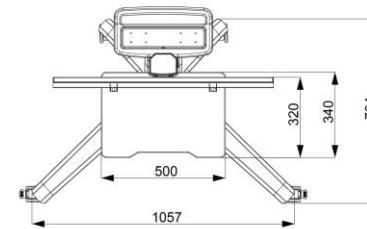

機種名稱:EGCT860
圖面日期:2022/02/07 (D)

產品規格		
產品重量	32.5 kg (淨重) 35.7kg (毛重)	
產品尺寸(W*H*D)	1160 x 1727 x 833 mm	
螺絲規格	M4, M5, M6, M8	
包裝尺寸(L*W*H)	1545 x 383 x 392 mm	
材質	鐵/鋁合金/塑膠	
螢幕規格		
轉軸模組	傾仰角度(轉軸)	無
	螢幕旋轉角度	無
	螢幕載重扭力	無
螢幕規格	最大 VESA 掛載尺寸	800x600mm
	螢幕可裝數量	1
	螢幕適用尺寸	32" ~ 65"
	載重範圍	10~30Kg
工作平台規格	類型	塑膠平台
	最大載重	≤ 15 kg
	工作台面尺寸	500 x 324 mm
底座規格		
輪子	數量	4
	煞車輪	前 2
升降立柱	手把/置物籃	Yes
	升降高度範圍	500 mm
	扭力調整	可調整
理線功能	有	

推著看 走著瞧

適用電視尺寸: 32"-84"
 螢幕載重: 10-30 kg
 桌面載重: ≤ 15 kg

購買前請確認電視背面是否有安裝孔位

800mm
150mm
300mm
VESA孔位

電腦背面要有4個螺絲安裝孔位(VESA國際標準孔位)
 孔距: 最大800*600mm 最小150*100mm

升降調整

自由升降高度 · 讓你有更好的辦公體驗

美化外觀 收線自如