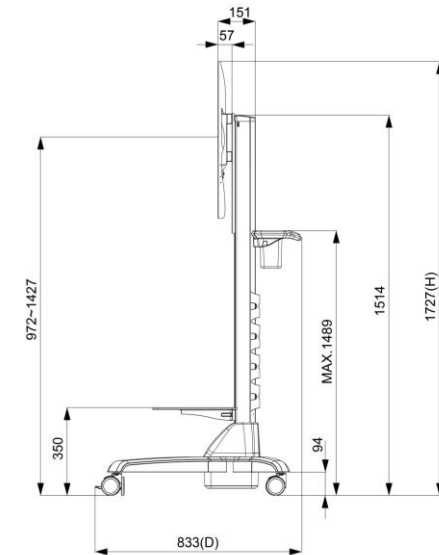

機種名稱:EGCT860
圖面日期:2022/02/07 (D)

產品規格		
產品重量	32.5 kg (淨重) 35.7kg (毛重)	
產品尺寸(W*H*D)	1160 x 1727 x 833 mm	
螺絲規格	M4, M5, M6, M8	
包裝尺寸(L*W*H)	1545 x 383 x 392 mm	
材質	鐵/鋁合金/塑膠	
螢幕規格		
轉軸模組	傾仰角度(轉軸)	無
	螢幕旋轉角度	無
	螢幕載重扭力	無
螢幕規格	最大 VESA 掛載尺寸	800x600mm
	螢幕可裝數量	1
	螢幕適用尺寸	32" ~ 65"
	載重範圍	10~30Kg
工作平台規格	類型	塑膠平台
	最大載重	≤ 15 kg
	工作台面尺寸	500 x 324 mm
底座規格		
輪子	數量	4
	煞車輪	前 2
升降立柱	手把/置物籃	Yes
	升降高度範圍	500 mm
	扭力調整	可調整
理線功能	有	

推著看 走著瞧

適用電視尺寸: 32"-84"
 螢幕載重: 10-30 kg
 桌面載重: ≤ 15 kg

購買前請確認電視背面是否有安裝孔位

800mm
150mm
300mm
VESA孔位

電腦背面要有4個螺絲安裝孔位(VESA國際標準孔位)
 孔距: 最大800*600mm 最小150*100mm

升降調整

自由升降高度 · 讓你有更好的辦公體驗

美化外觀 收線自如