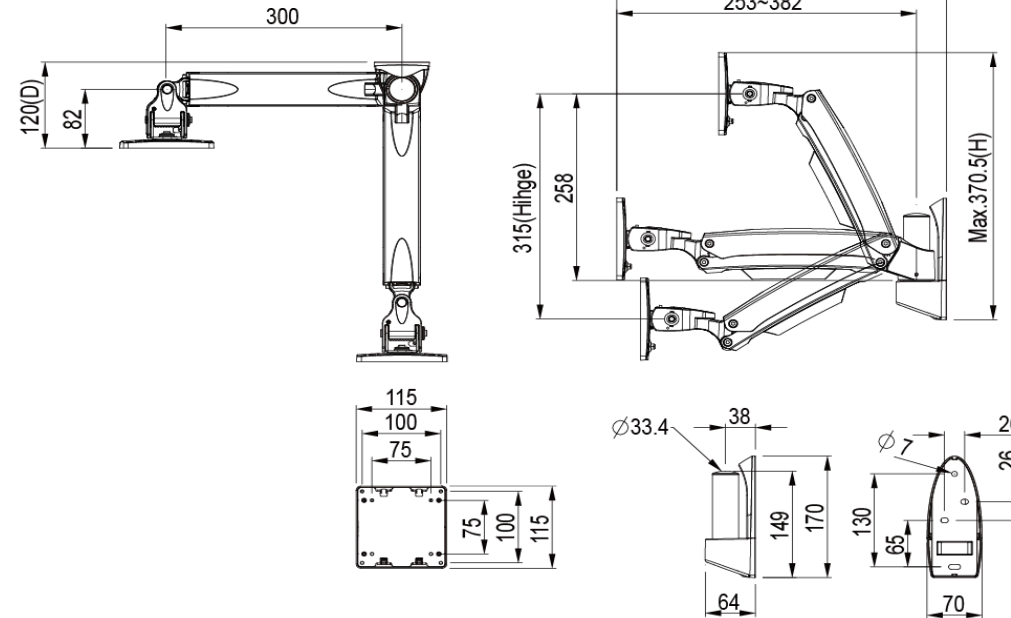

機種名稱:EGATW10Q

圖面日期:2021/01/12

完整規格

產品重量	1.9kg (淨重) 2.6kg (毛重)
產品尺寸(W*H*D)	420 x 370.5 x 120 mm
螺絲規格	M4
包裝(L*W*H)	463 x 218 x 143 mm
材質	鐵/鋁合金/塑膠

螢幕系統

轉軸模組	螢幕左右(轉軸)	+/-90°
	傾仰角度(轉軸)	-20°(向下) ~ +90°(向上)
	螢幕旋轉角度	360°
	螢幕載重扭力	可調整
螢幕規格	VESA 國際標準孔位	100 x 100 / 75 x 75 mm
	螢幕可裝數量	1
	螢幕適用尺寸	≤32"
	螢幕載重範圍	2~10Kg (曲面螢幕因重心不同螢幕重量不得大於5.5Kg)
支臂規格	高度調整範圍(支臂)	315 mm
	扭力調整	可調整
	傾仰角度(支臂)	-30°(向下) ~ +65°(向上)

距離牆面範圍 120~420mm

理線功能 有

簡單空間變化 創造生活美學

通用螢幕尺寸 螢幕載重

≤ 32" 2~10 kg

請買前請確認螢幕背面是否有安裝孔位

螢幕背面需有4個螺絲安裝孔位(VESA國際標準孔位)

孔距: 100*100mm / 75*75mm

螢幕快拆功能

多國專利

安裝方便不取人

產品功能

75*75mm / 100*100mm